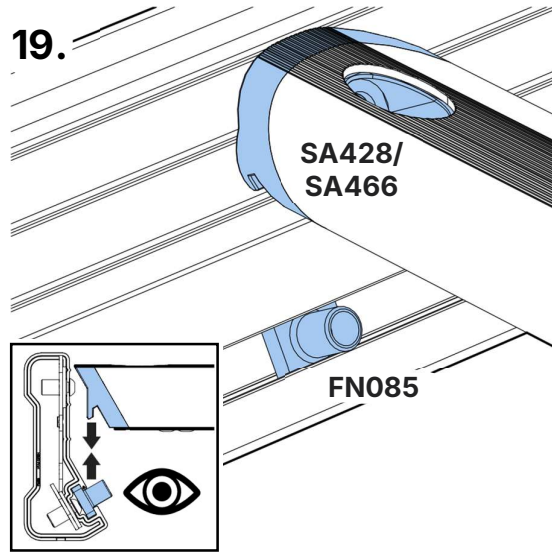

L611/LB611- Caddy Maxi 2015-2020, L2-H1 (Tailgate)

Max Load = 150kg/330lbs

L611/LB611 = 21kg/46lbs

A FN085 Qty	B FN085 Qty	Rear Bar – End (mm)
4	4	115

18.

19.

20.

21.