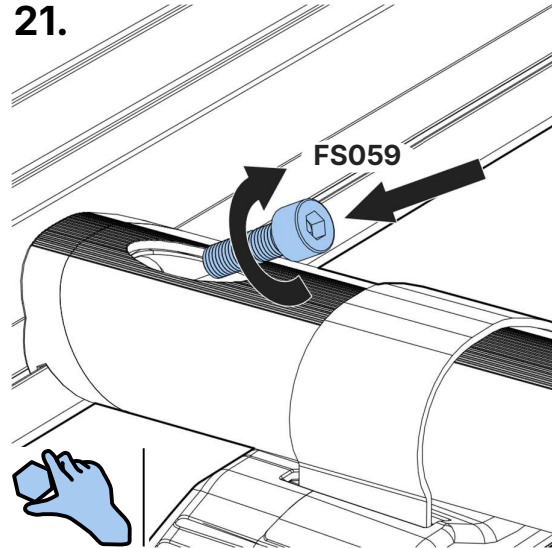

L611/LB611- Caddy Maxi 2015-2020, L2-H1 (Tailgate)

Max Load = 150kg/330lbs

L611/LB611 = 21kg/46lbs

A FN085 Qty	B FN085 Qty	Rear Bar – End (mm)
4	4	115

18.

19.

20.

21.