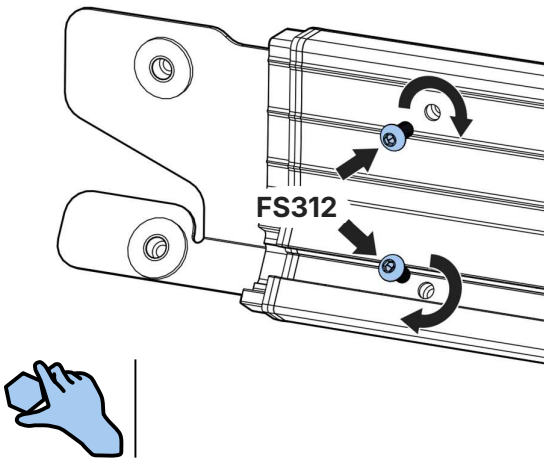

L611/LB611- Caddy Maxi 2015-2020, L2-H1 (Tailgate)

Max Load = 150kg/330lbs

L611/LB611 = 21kg/46lbs

A FN085 Qty	B FN085 Qty	Rear Bar – End (mm)
4	4	115

18.

19.

20.

21.