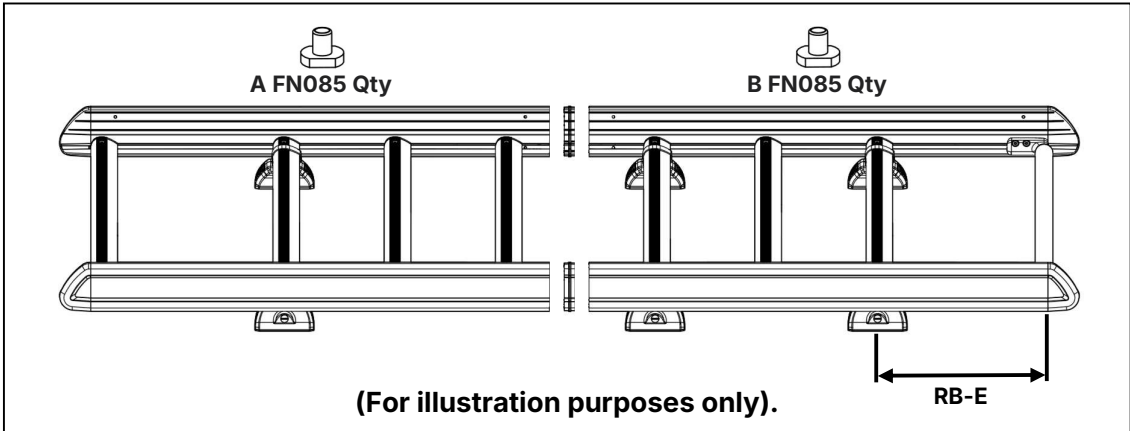

10.

11.

L610/LB610- Caddy Maxi 2010-2015, L2-H1 (Twin)		
<p style="text-align: center;">Max Load = 150kg/330lbs</p>  <p style="text-align: center;">L610/LB610 = 22kg/49lbs</p>		
A FN085 Qty	B FN085 Qty	Rear Bar – End (mm)
4	4	215