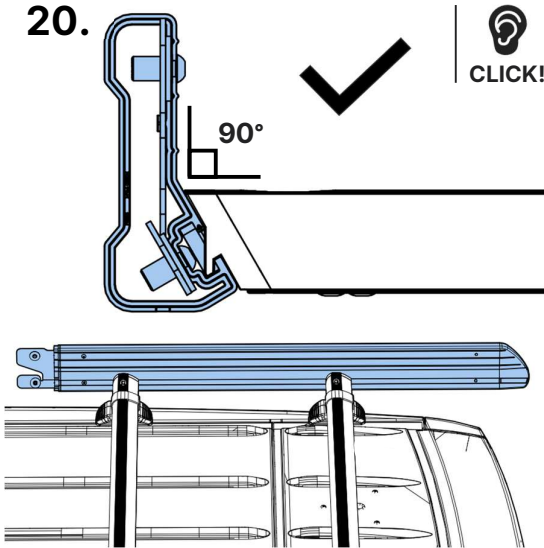

L611/LB611- Caddy Maxi 2015-2020, L2-H1 (Tailgate)

Max Load = 150kg/330lbs

L611/LB611 = 21kg/46lbs

A FN085 Qty	B FN085 Qty	Rear Bar – End (mm)
4	4	115

18.

19.

20.

21.